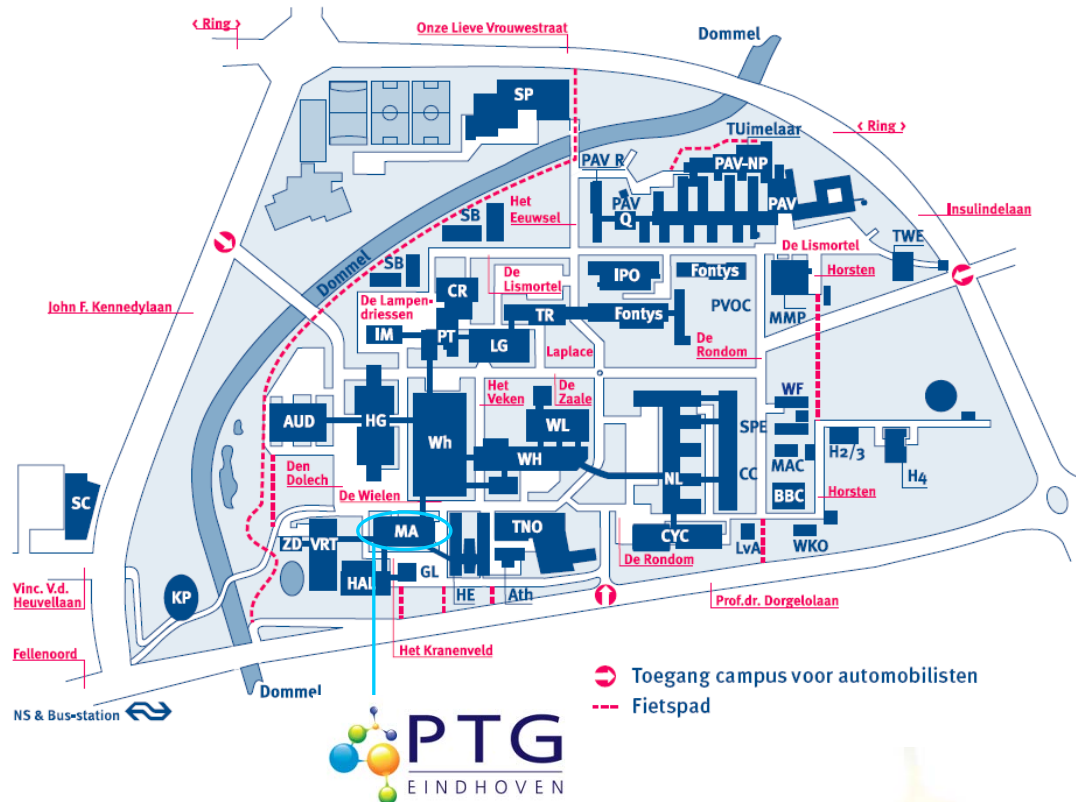

Routebeschrijving
Polymer Technology Group Eindhoven BV

PTG Eindhoven is gevestigd op het terrein van de Technische Universiteit Eindhoven in de Matrix Hal, kamer nummer 1.15.

De ingang naar de Matrix hal bevindt zich onder de loopbrug tussen het Vertigo gebouw (groene toren) en de Matrix Hal (grijze golfplaten).

Tel.: 040 - 247 5435

per trein

Eindhoven CS, perrontrap af, dan rechtsaf en via de uitgang aan de noordzijde naar het busstation. Loop nog 25 meter schuin naar rechts en u ziet de universiteitsgebouwen liggen op enkele minuten loopafstand. Steek bij de verkeerslichten en volg het golvend voetpad.

per auto

Vanaf alle autosnelwegen naar en rond Eindhoven (A2, A50, A58, A67 en A270) kunt u de richting 'Centrum' op de ANWB-wegwijzers blijven volgen, totdat 'Universiteit' wordt aangegeven.

Per auto

Campus plattegrond

Algemeen TU/e Campus adres (t.b.v. routeplanners):
 Den Dolech 2, 5612 AZ Eindhoven