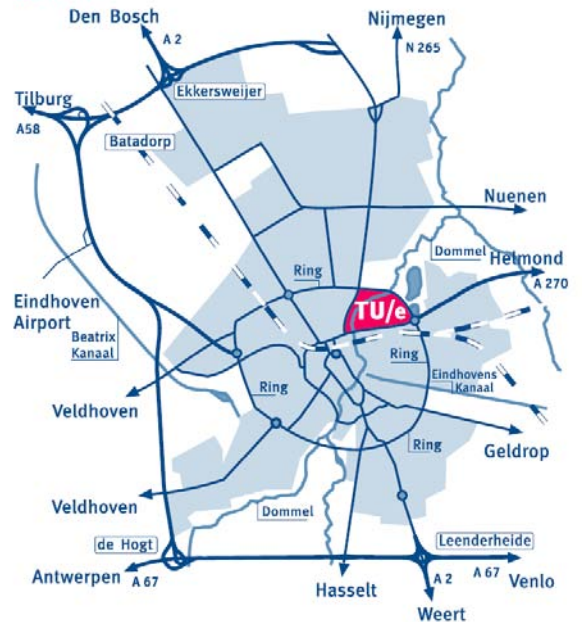

Routebeschrijving
Polymer Technology Group Eindhoven BV

PTG Eindhoven is gevestigd op het terrein van de Technische Universiteit Eindhoven in de Matrix Hal, kamer nummer 1.15.

De ingang naar de Matrix hal bevindt zich onder de loopbrug tussen het Vertigo gebouw (groene toren) en de Matrix Hal (grijze golfplaten).

Tel.: 040 - 247 5435

per trein

Eindhoven CS, perrontrap af, dan rechtsaf en via de uitgang aan de noordzijde naar het busstation. Loop nog 25 meter schuin naar rechts en u ziet de universiteitsgebouwen liggen op enkele minuten loopafstand. Steek bij de verkeerslichten en volg het golvend voetpad.

per auto

Vanaf alle autosnelwegen naar en rond Eindhoven (A2, A50, A58, A67 en A270) kunt u de richting 'Centrum' op de ANWB-wegwijzers blijven volgen, totdat 'Universiteit' wordt aangegeven.

Per auto

Campus plattegrond

Algemeen TU/e Campus adres (t.b.v. routeplanners):
 Den Dolech 2, 5612 AZ Eindhoven